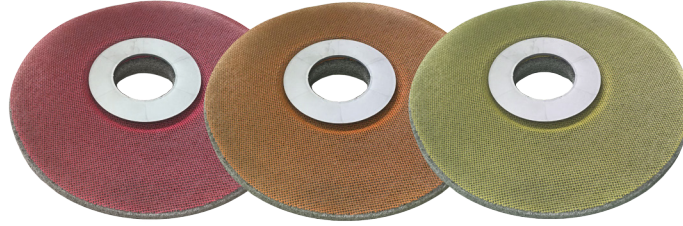

ShinePro® Elmas Teller

Kırmızı - 220 grit | Turuncu - 400 grit | Altın - 600 grit

Patentli Tasarım

**BÖLGESEL ONARIMLAR VE ZEMİN
RESTORASYONU İÇİN VERİMLİ VE HIZLI BİR
ÇÖZÜM.**

**ÖZEL ELEKTROKAPLAMA TEKNOLOJISI İLE ÜRETİLEN
SHINEPRO ELMAS TELLER, AGRESİF KAZIMA PERFORMANLI
VE UZUN ÖMRLÜDÜR.**

- Beton parlatma, mermer ve granit parlatma ve terazzo zeminlerde üstün sonuçlar.
- 350 devir'e kadar düşük devirli standart yıkama otomatları ve cila makinalarında kullanılabildiği gibi Burnisher ve Lavina kazıma makinası gibi yüksek devirli makinalarda kullanılmaya uygundur.
- En iyi sonucu elde etmek için ShinePro elmas tellerin ıslak kullanılması önerilir.
- Kirli ve matlaşmış zeminlerin bakımı için 600 grit ShinePro elmas tel ile silime başlanıp, ShinePro pedleriyle devam edilir. Yoğun lekeler ve derin çiziklerin olduğu zeminlerde 400 veya 220 grit ShinePro elmas tellerle başlamak uygundur.
- ShinePro elmas teller çok uzun ömürlüdür, zeminde çalışırken bulamaç şeklinde sulu çamur çıkarttığını gördüğünüz sürece kullanabilirsiniz.
- Her kullanımdan sonra elmas teller temiz su ile yıkanıp, temizlenmelidir.
- 13, 14, 15, 16, 17, 18, 20, 21, 24 ve 27 inç boyutları mevcuttur.